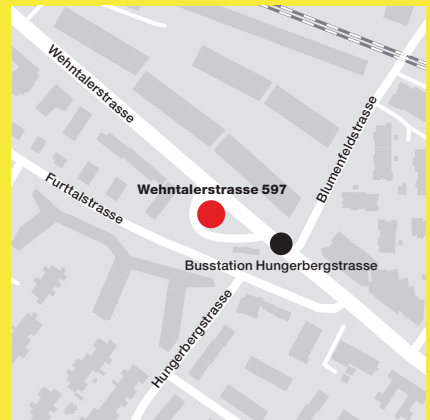

# Recyclinghof im Quartier

Wehntalerstrasse 597  
Zürich-Affoltern

Mobiler  
Testbetrieb  
2022

Entsorgen Sie Möbel, Elektrogeräte, Metall und  
anderes Sperrgut in Ihrer Nähe. Ab Juli 6-mal vor Ort.

Stadt Zürich  
Entsorgung + Recycling

# Recyclinghof im Quartier

Im zweiten Halbjahr 2022 testet Entsorgung + Recycling Zürich den Betrieb eines mobilen Recyclinghofs. Hier können Sie Ihre ausgedienten Möbel, Elektrogeräte, Metall und anderes Sperrgut entsorgen.

## Wehntalerstrasse 597 (Wertstoff-Sammelstelle), Zürich-Affoltern

<b>Mo</b>	<b>4. Juli</b>	<b>15 bis 19 Uhr</b>
<b>Mi</b>	<b>3. August</b>	<b>16 bis 20 Uhr</b>
<b>Fr</b>	<b>2. September</b>	<b>14 bis 18 Uhr</b>
<b>Sa</b>	<b>1. Oktober</b>	<b>10 bis 14 Uhr</b>
<b>Mi</b>	<b>26. Oktober</b>	<b>16 bis 20 Uhr</b>
<b>Mo</b>	<b>21. November</b>	<b>15 bis 19 Uhr</b>